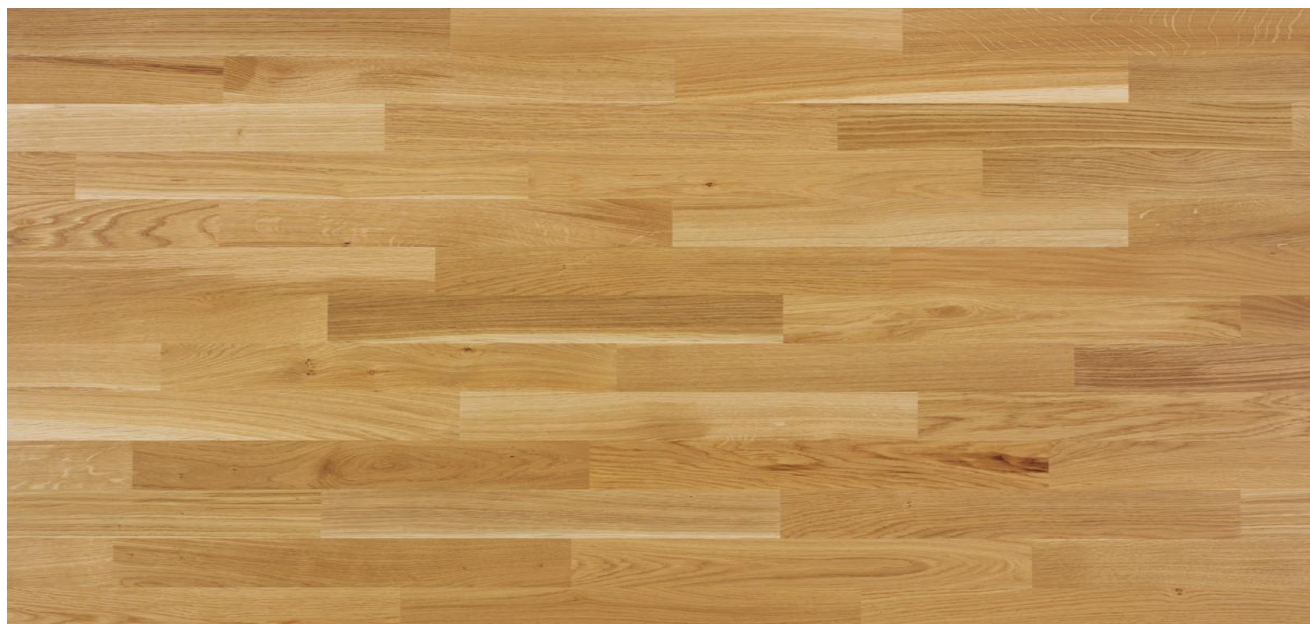

OFERTA SPECIALA PARCHET DUBLUSTRATIFICAT BAUWERK
MONOPARK 470X70X9.6MM, STEJAR LAC MAT

OFERTA PARCHET DUBLU STRATIFICAT BAUWERK ELVETIA, 1 STRIP. MONOLAMELA

DIMENSIUNE : 470X70X9.6MM

ESENTA : STEJAR EUROPEAN

CLASA : 15 (NATUR)

FINISAJ : LACUIT MAT

MONTAJ : LIPIT , EXCELENT PT. INCALZIRE IN PARDOSEA

PRET CU MONTAJ INCLUS SI MATERIALE: **36,00 EURO + TVA MP.**

PRET FARA MONTAJ : **24,00 EURO + TVA**

- OFERTA VALABILA IN LIMITA STOCULUI DE PARCHET DISPONIBIL FABRICA SUPUSA UNOR TERMENE SI CONDITII.
- TERMEN DE LIVRARE INTRE 7-21 ZILE IN FUNCTIE DE CANTITATE COMANDATA.
- LIVRARE GRATUITA IN TARA PT. CANTITATE MINIMA COMANDATA 70 MP.