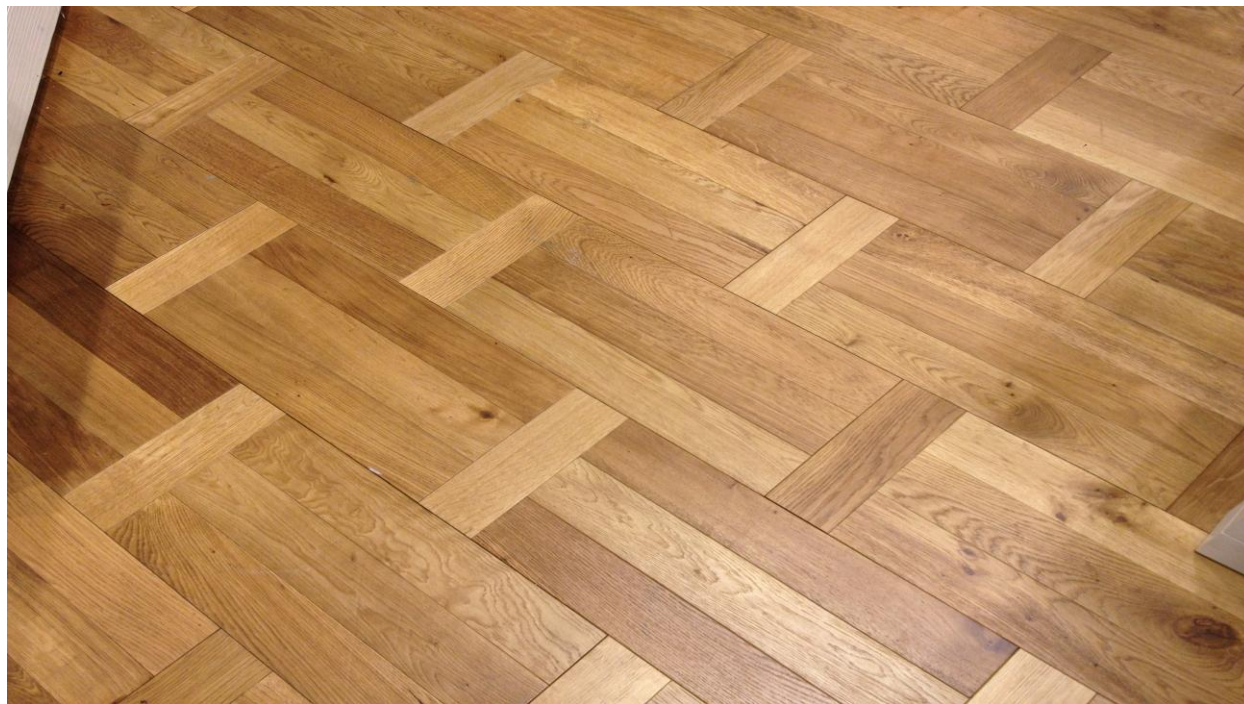

OFERTA SPECIALA PARCHET DUBLU STRATIFICAT IMPORT SLOVENIA , STANGA-DREAPTA, PERIAT, ULEIAT

PARCHET DUBLU STRATIFICAT IMPORT SLOVENIA, 1 STRIP, LAMELA CLASICA.

DIMENSIUNE : 490 X 70 X 10/4MM, PRELUCRAT STANGA DREAPTA

ESENTA : STEJAR EUROPEAN, STRAT DE UZURA 3.5-4MM

CLASA : ACTIVE (NATUR)

FINISAJ : PERIAT , BIZOTAT 4 LATURI, FINISAT CU ULEI

MONTAJ : LIPIT , POATE FI MONTAT MODEL BRADULET SAU ALTE MODELE

INCALZIRE IN PARDOSEA : DA