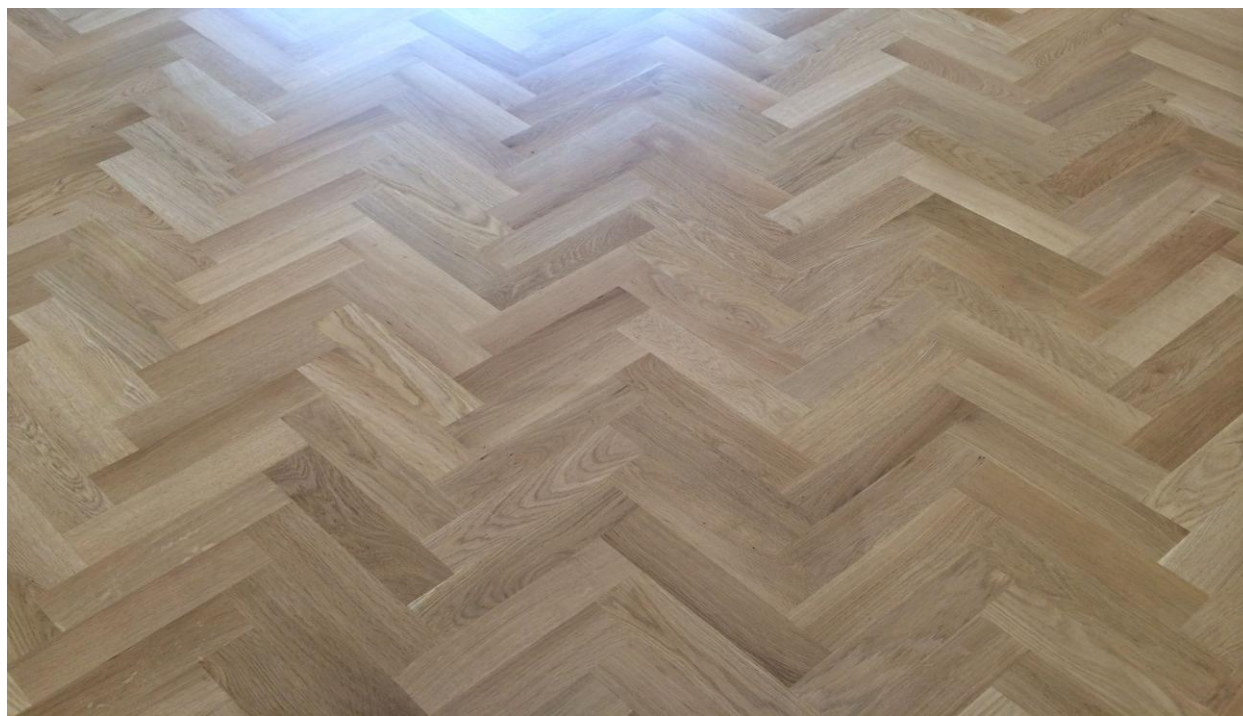

---

OFERTA SPECIALA PARCHET MASIV DIN STEJAR NATURAL  
,PARCHET LEMN STEJAR CLASIC

PARCHET MASIV DIN STEJAR NATURAL, IMPORT SLOVENIA

DIMENSIUNE : 300/400 X 60 X 21MM

ESENTA : STEJAR EUROPEAN

CLASA : NATUR STANDARD