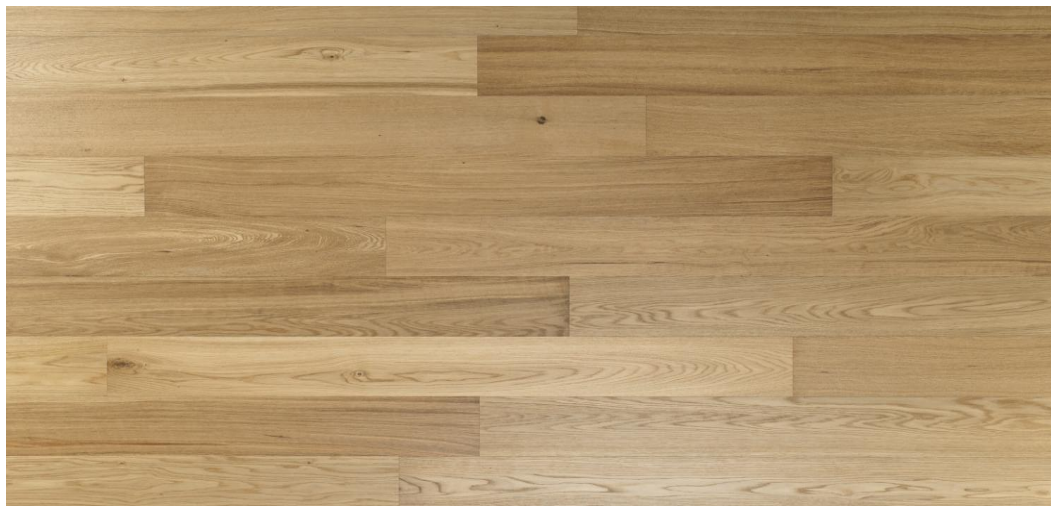

**OFERTA SPECIALA PARCHET MASIV DIN STEJAR NATURAL
GATA FINISAT CU LAC IMPORT SLOVENIA.**

PARCHET MASIV STEJAR NATURAL, GATA FINISAT CU LAC SATINAT

DIMENSIUNE : 300-1200 X 90 X 18MM (lungimi variabile)

ESENTA : STEJAR EUROPEAN

CLASA : NATUR STANDARD

FINISAJ : GATA FINISAT CU LAC UV, BIZOTAT

MONTAJ : LIPIT SAU IN CUIE ,

INCALZIRE IN PARDOSEA : NU

PRET CU MONTAJ INCLUS SI MATERIALE: **43,00 EURO + TVA MP.**

PRET FARA MONTAJ : **30,50 EURO + TVA**