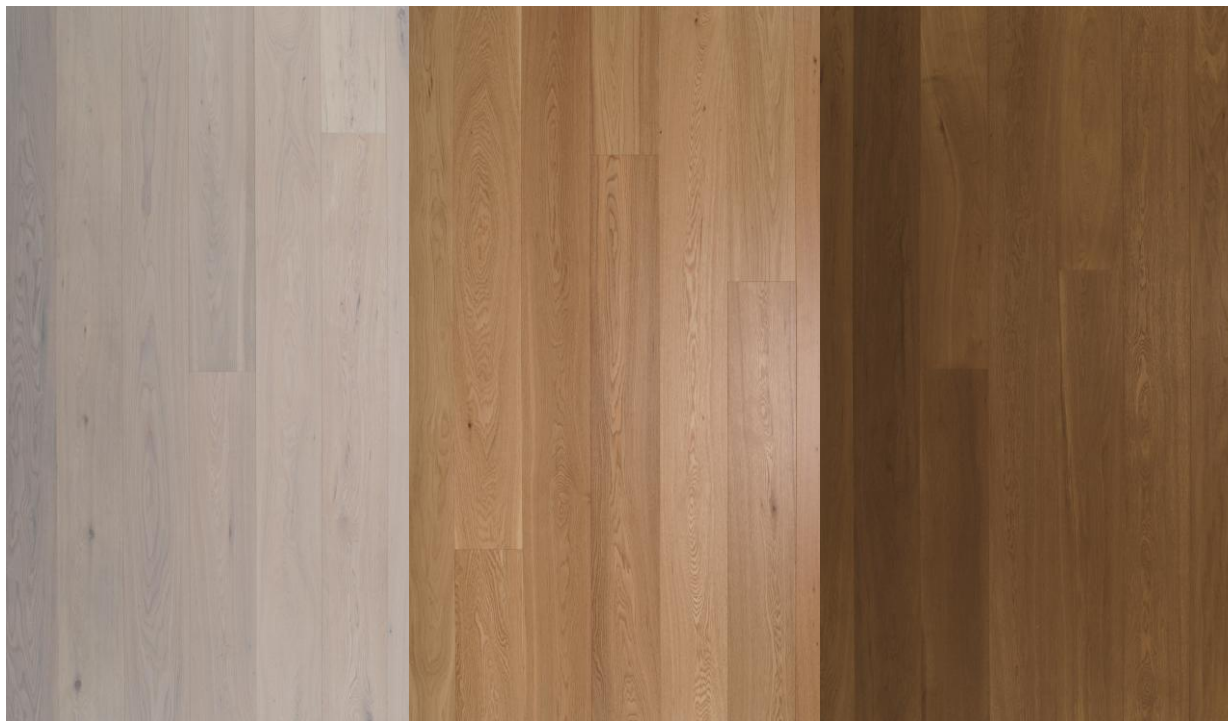

## OFERTA SPECIALA PARCHET MASIV DIN STEJAR NATURAL GATA FINISAT CU ULEI NATUR SAU COLORAT

PARCHET MASIV STEJAR NATURAL, GATA FINISAT CU ULEIURILE CU CEARA **OVERMAT**

DIMENSIUNE : 300-1200 X 100/120 X 19MM (lungimi variabile)

ESENTA : STEJAR EUROPEAN

CLASA : NATUR STANDARD

FINISAJ : GATA FINISAT CU HARDWAX OIL OVERMAT COLOR SAU NATUR

MONTAJ : LIPIT SAU IN CUIE ,

INCALZIRE IN PARDOSEA : NU

PRET CU MONTAJ INCLUS SI MATERIALE: **49,00 EURO + TVA MP.**